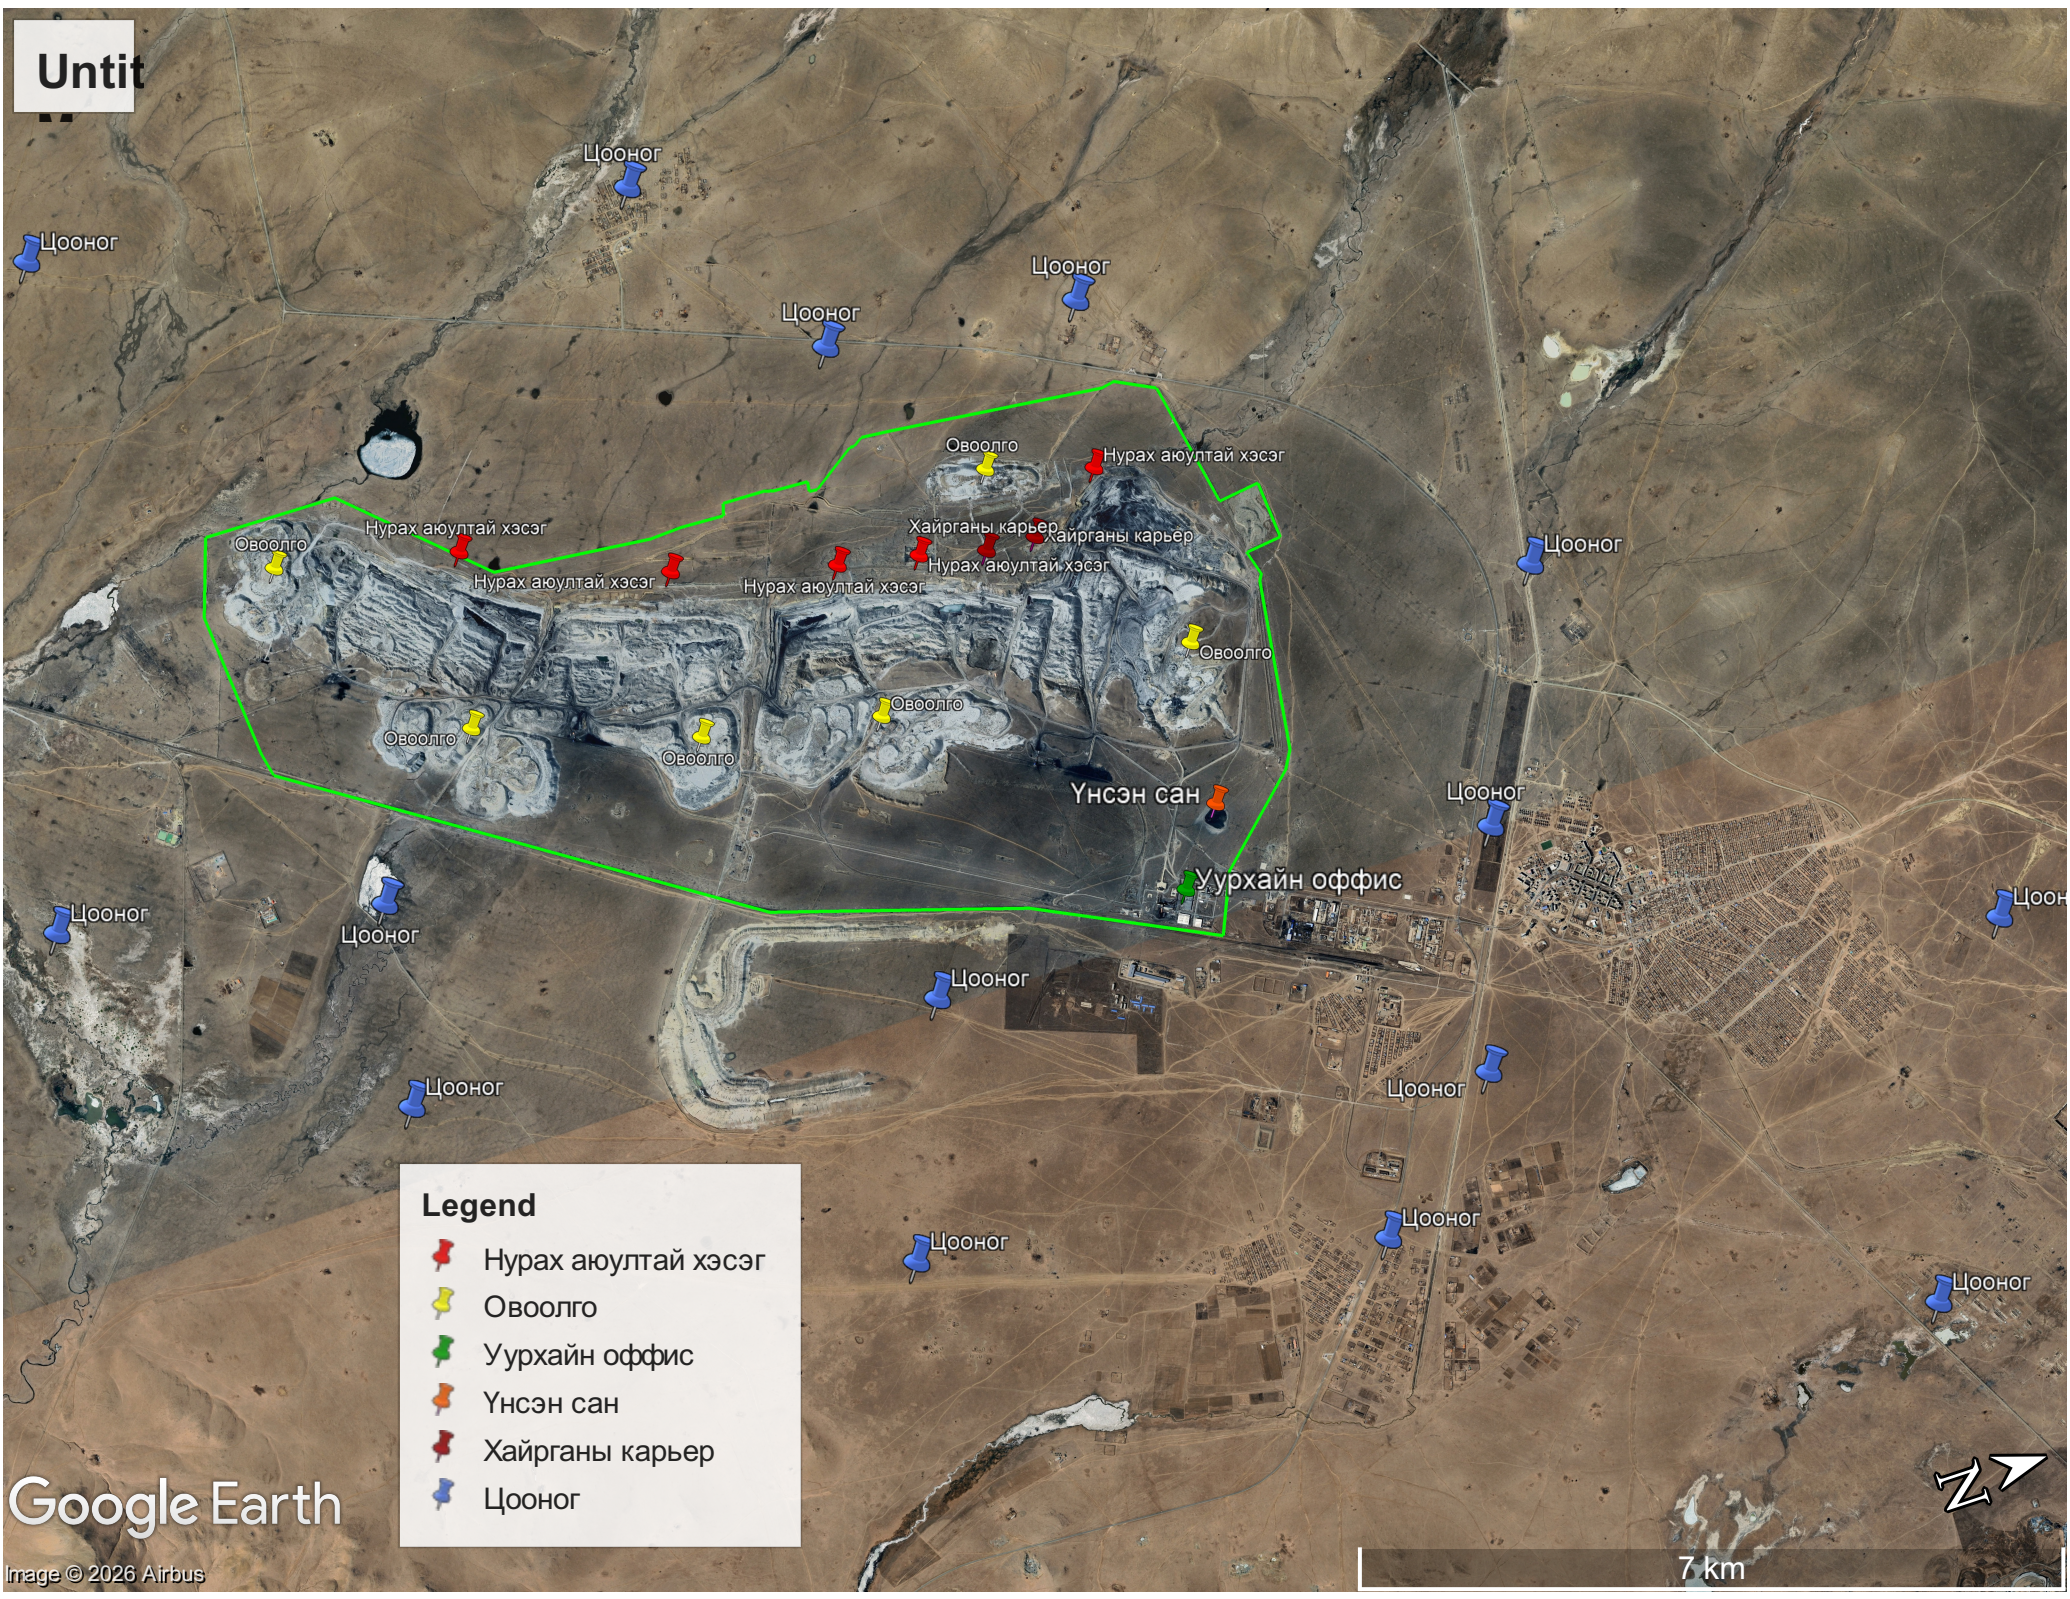

Untit

Legend

-  Нурах аюултай хэсэг
-  Овоолго
-  Уурхайн оффис
-  Үнсэн сан
-  Хайрганы карьер
-  Цооног

Google Earth

Image © 2026 Airbus

7 km